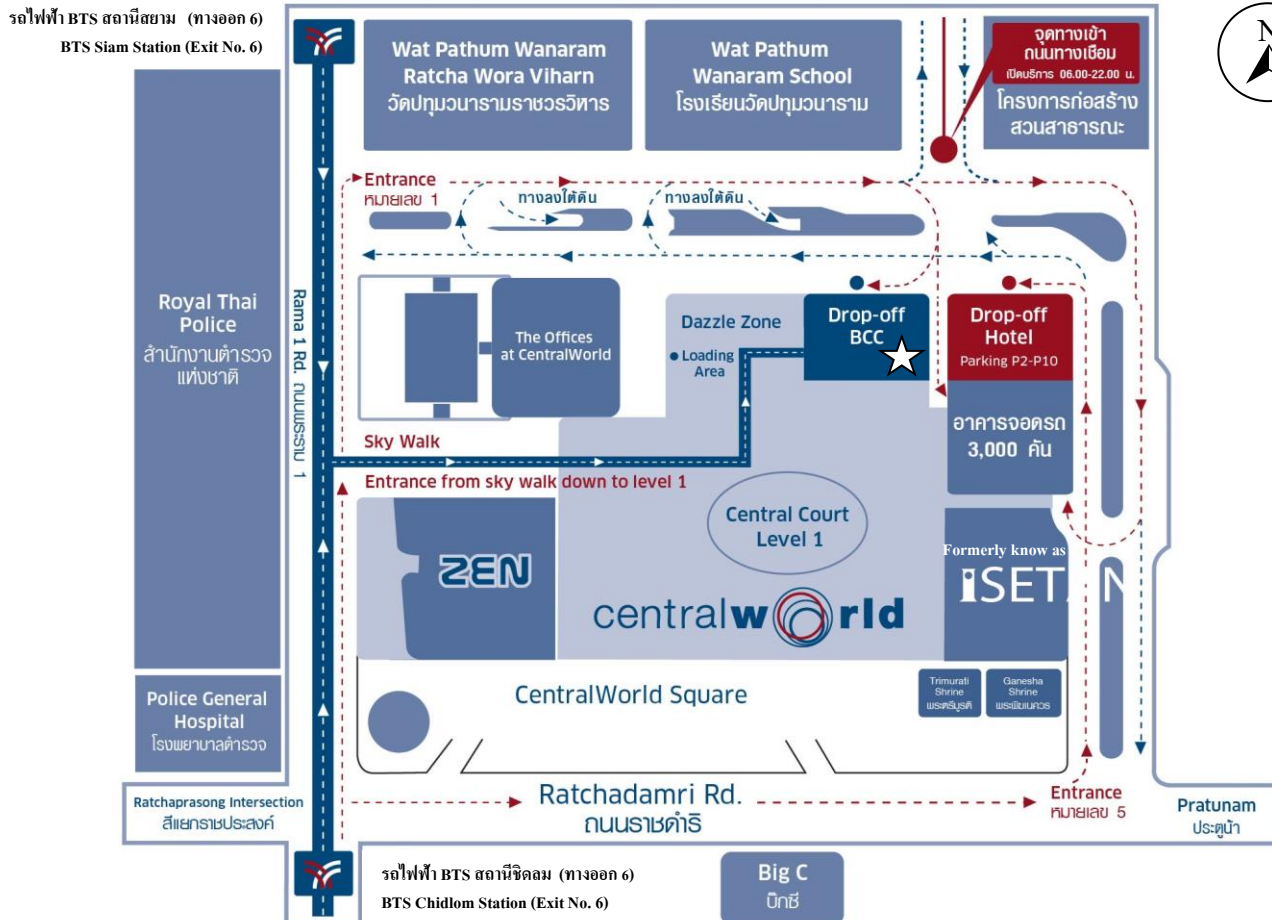

**Map of the Venue for the AGM**

เส้นทางเข้าสู่โรงแรมเซ็นทาราแกรนด์ และบางกอกคอนเวนชันเซ็นเตอร์ เซ็นทรัลเวิลด์ จอดรถได้ที่ชั้น P2-P10  
 Centara Grand & Bangkok Convention Centre at CentralWorld Parking at Floor P2-P10

**World Ballroom, 23<sup>rd</sup> Floor,  
 Centara Grand & Bangkok Convention Centre at CentralWorld  
 No. 999/99 Rama 1 Road, Kwaeng Pathumwan, Khet Pathumwan, Bangkok 10330, Thailand**

**For travel information, please contact: +66 (0) 2100 1234 Ext.0 (Call Centre)**